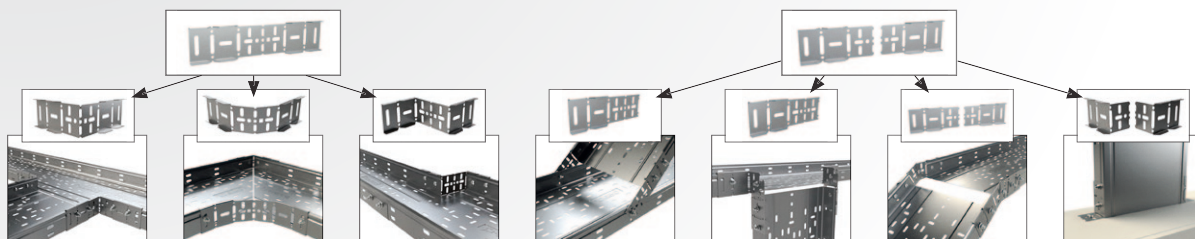

STL-1B Spojka žlabu tvarovací

označení	H[mm]	objednací kód		
		SZ	ZZ	A2/A4
STL-1B 35	35	ARB-14211303	-	☎
STL-1B 60	60	ARB-14211306	ARB-12211306	
STL-1B 100	100	ARB-14211310	ARB-12211310	

STL-1B 35

STL-1B 60

STL-1B 100

SUL-1B Spojka žlabu univerzální

označení	H [mm]	objednávací kód		
		SZ	ZZ	A2/A4
SUL-1B 60	60	ARB-14212006	ARB-12212006	☎
SUL-1B 100	100	ARB-14212010	ARB-12212010	

SSB - M6 Spojovací sada

označení	objednávací kód			
	GZ	G5	A2	A4
SSB - M6	ARB-11219900	ARB-12219900	ARB-13219900	☎