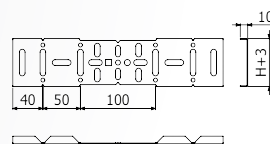

označení	H[mm]	objednací kód		
		SZ	ZZ	A2/A4
SKL-1B 35	35	ARB-14211103	-	☎
SKL-1B 60	60	ARB-14211106	ARB-12211106	
SKL-1B 100	100	ARB-14211110	ARB-12211110	

SKL-1B 35

SKL-1B 60

SKL-1B 100

22,5°
30°
45°
60°

STL-1B Spojka žlabu tvarovací

označení	H[mm]	objednací kód		
		SZ	ZZ	A2/A4
STL-1B 35	35	ARB-14211303	-	☎
STL-1B 60	60	ARB-14211306	ARB-12211306	
STL-1B 100	100	ARB-14211310	ARB-12211310	

STL-1B 35

STL-1B 60

STL-1B 100

SUL-1B Spojka žlabu univerzální

označení	H [mm]	objednávací kód		
		SZ	ZZ	A2/A4
SUL-1B 60	60	ARB-14212006	ARB-12212006	☎
SUL-1B 100	100	ARB-14212010	ARB-12212010	

SSB - M6 Spojovací sada

označení	objednávací kód			
	GZ	G5	A2	A4
SSB - M6	ARB-11219900	ARB-12219900	ARB-13219900	☎