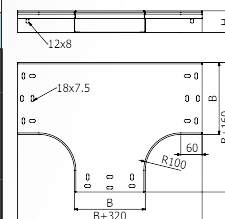

KL-1B

Koleno žlabu

označení	B [mm]	H [mm]	objednací kód		
			SZ	ZZ	A2/A4
KL-1B 90° (R100) 100/35	100	35	ARB-14220182	-	☎
KL-1B 90° (R100) 150/35	150		ARB-14220184	-	
KL-1B 90° (R100) 200/35	200		ARB-14220185	-	
KL-1B 90° (R100) 300/35	300		ARB-14220187	-	
KL-1B 90° (R50) 50/50	50	50	ARB-14220201	ARB-12220201	
KL-1B 90° (R100) 100/60	100	60	ARB-14220217	ARB-12220217	
KL-1B 90° (R100) 150/60	150		ARB-14220219	ARB-12220219	
KL-1B 90° (R100) 200/60	200		ARB-14220220	ARB-12220220	
KL-1B 90° (R100) 300/60	300		ARB-14220222	ARB-12220222	
KL-1B 90° (R100) 400/60	400		ARB-14220223	ARB-12220223	
KL-1B 90° (R100) 500/60	500		ARB-14220224	ARB-12220224	
KL-1B 90° (R100) 100/100	100	100	ARB-14220246	ARB-12220246	
KL-1B 90° (R100) 150/100	150		ARB-14220248	ARB-12220248	
KL-1B 90° (R100) 200/100	200		ARB-14220249	ARB-12220249	
KL-1B 90° (R100) 300/100	300		ARB-14220251	ARB-12220251	
KL-1B 90° (R100) 400/100	400		ARB-14220252	ARB-12220252	
KL-1B 90° (R100) 500/100	500		ARB-14220253	ARB-12220253	

TL-1B

T-kus žlabu

označení	B [mm]	H [mm]	objednací kód		
			SZ	ZZ	A2/A4
TL-1B (R100) 100/35	100	35	ARB-14310182	-	☎
TL-1B (R100) 150/35	150		ARB-14310184	-	
TL-1B (R100) 200/35	200		ARB-14310185	-	
TL-1B (R100) 300/35	300		ARB-14310187	-	
TL-1B (R100) 100/60	100	60	ARB-14310217	ARB-12310217	
TL-1B (R100) 150/60	150		ARB-14310219	ARB-12310219	
TL-1B (R100) 200/60	200		ARB-14310220	ARB-12310220	
TL-1B (R100) 300/60	300		ARB-14310222	ARB-12310222	
TL-1B (R100) 400/60	400		ARB-14310223	ARB-12310223	
TL-1B (R100) 500/60	500		ARB-14310224	ARB-12310224	
TL-1B (R100) 100/100	100	100	ARB-14310246	ARB-12310246	
TL-1B (R100) 150/100	150		ARB-14310248	ARB-12310248	
TL-1B (R100) 200/100	200		ARB-14310249	ARB-12310249	
TL-1B (R100) 300/100	300		ARB-14310251	ARB-12310251	
TL-1B (R100) 400/100	400		ARB-14310252	ARB-12310252	
TL-1B (R100) 500/100	500		ARB-14310253	ARB-12310253	