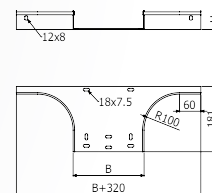

**KKL-1B****Koleno žlabu klesající** 

označení	B [mm]	H [mm]	objednací kód		
			SZ	ZZ	A2/A4
KKL-1B 100/35	100	35	ARB-14300082	-	☎
KKL-1B 150/35	150		ARB-14300084	-	
KKL-1B 200/35	200		ARB-14300085	-	
KKL-1B 300/35	300		ARB-14300087	-	
KKL-1B 50/50	50	50	ARB-14300101	ARB-12300101	
KKL-1B 100/60	100	60	ARB-14300117	ARB-12300117	
KKL-1B 150/60	150		ARB-14300119	ARB-12300119	
KKL-1B 200/60	200		ARB-14300120	ARB-12300120	
KKL-1B 300/60	300		ARB-14300122	ARB-12300122	
KKL-1B 400/60	400		ARB-14300123	ARB-12300123	
KKL-1B 500/60	500		ARB-14300124	ARB-12300124	
KKL-1B 100/100	100	100	ARB-14300146	ARB-12300146	
KKL-1B 150/100	150		ARB-14300148	ARB-12300148	
KKL-1B 200/100	200		ARB-14300149	ARB-12300149	
KKL-1B 300/100	300		ARB-14300151	ARB-12300151	
KKL-1B 400/100	400		ARB-14300152	ARB-12300152	
KKL-1B 500/100	500		ARB-14300153	ARB-12300153	

RL-1B Redukční/koncový díl žlabu

označení	B [mm]	H [mm]	objednací kód		
			SZ	ZZ	A2/A4
RL-1B 50x35	50	35	ARB-14473050	-	☎
RL-1B 100x35	100		ARB-14473100	-	
RL-1B 50x50	50	50	ARB-14475050	ARB-12475050	
RL-1B 50x60	50	60	ARB-14476050	ARB-12476050	
RL-1B 100x60	100		ARB-14476100	ARB-12476100	
RL-1B 50x100	50	100	ARB-14479050	ARB-12479050	
RL-1B 100x100	100		ARB-14479100	ARB-12479100	