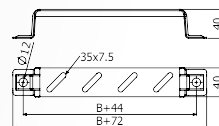

označení	B [mm]	H [mm]	objednací kód	
			ZZ	A2/A4
DNL-B 100	100	40	ARB-12510173	
DNL-B 200	200	40	ARB-12510176	
DNL-B 300	300	40	ARB-12510178