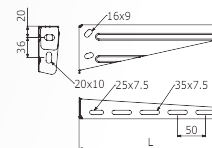

DNL-B Držák nástěnný

označení	B [mm]	H [mm]	objednací kód	
			ZZ	A2/A4
DNL-B 100	100	40	ARB-12510173	
DNL-B 200	200	40	ARB-12510176	
DNL-B 300	300	40	ARB-12510178	

DUL-B Držák univerzální

označení	B [mm]	H [mm]	objednací kód	
			SZ	A2/A4
DUL-B	160	130	ARB-14510101	

NS-B Nosník standard

označení	L [mm]	max. zatížení	max. průhyb	objednací kód		
				SZ	ZZ	A2/A4
NS-B 100	150	104 kg	3,0 mm	ARB-14520103	ARB-12520103	☎
NS-B 150	200	80 kg	4,0 mm	ARB-14520105	ARB-12520105	
NS-B 200	250	70 kg	4,5 mm	ARB-14520106	ARB-12520106	
NS-B 300	350	85 kg	5,5 mm	ARB-14520108	ARB-12520108	
NS-B 400	450	90 kg	8,0 mm	ARB-14520109	ARB-12520109	
NS-B 500	550	105 kg	8,0 mm	ARB-14520110	ARB-12520110	
NS-B 600	650	90 kg	8,5 mm	ARB-14520111	ARB-12520111	

DNU-B Držák nosníku úhlový [k nosníku NS-B]

označení	pro typy nosníků	H [mm]	objednací kód	
			ZZ	A2/A4
DNU-B 400	100-400	76	ARB-12520174	☎
DNU-B 600	500-600	94	ARB-12520176	

NR-B Nosník robustní 🔥

označení	L [mm]	max. zatížení	max. průhyb	objednací kód	
				ZZ	A2/A4
NR-B 150	200	444 kg	2 mm	ARB-22520105	☎
NR-B 200	250	342 kg	4 mm	ARB-22520106	
NR-B 300	350	292 kg	7 mm	ARB-22520108	
NR-B 400	450	250 kg	8 mm	ARB-22520109	
NR-B 500	550	231 kg	16 mm	ARB-22520110	
NR-B 600	650	213 kg	18 mm	ARB-22520111	

RCL-B Rozpěrka C-nosníku

označení	objednací kód		
	SZ	ZZ	A2/A4
RCL-B	ARB-14520390	ARB-12520390	☎

PL-B Podpěra

označení	L [mm]	max. zatížení	max. průhyb	objednací kód		
				SZ	ZZ	A2/A4
PL-B 100	250	250 kg	1 mm	ARB-14530103	ARB-12530103	☎
PL-B 150	300	200 kg	1 mm	ARB-14530105	ARB-12530105	
PL-B 200	350	290 kg	1 mm	ARB-14530106	ARB-12530106	
PL-B 300	450	230 kg	2 mm	ARB-14530108	ARB-12530108	
PL-B 400	550	160 kg	2 mm	ARB-14530109	ARB-12530109	
PL-B 500	650	105 kg	2 mm	ARB-14530110	ARB-12530110	