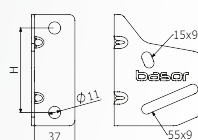

NS-B Nosník standard

označení	L [mm]	max. zatížení	max. průhyb	objednací kód		
				SZ	ZZ	A2/A4
NS-B 100	150	104 kg	3,0 mm	ARB-14520103	ARB-12520103	☎
NS-B 150	200	80 kg	4,0 mm	ARB-14520105	ARB-12520105	
NS-B 200	250	70 kg	4,5 mm	ARB-14520106	ARB-12520106	
NS-B 300	350	85 kg	5,5 mm	ARB-14520108	ARB-12520108	
NS-B 400	450	90 kg	8,0 mm	ARB-14520109	ARB-12520109	
NS-B 500	550	105 kg	8,0 mm	ARB-14520110	ARB-12520110	
NS-B 600	650	90 kg	8,5 mm	ARB-14520111	ARB-12520111	

DNU-B Držák nosníku úhlový [k nosníku NS-B]

označení	pro typy nosníků	H [mm]	objednací kód	
			ZZ	A2/A4
DNU-B 400	100-400	76	ARB-12520174	☎
DNU-B 600	500-600	94	ARB-12520176	

NR-B Nosník robustní 🔥

označení	L [mm]	max. zatížení	max. průhyb	objednací kód	
				ZZ	A2/A4
NR-B 150	200	444 kg	2 mm	ARB-22520105	☎
NR-B 200	250	342 kg	4 mm	ARB-22520106	
NR-B 300	350	292 kg	7 mm	ARB-22520108	
NR-B 400	450	250 kg	8 mm	ARB-22520109	
NR-B 500	550	231 kg	16 mm	ARB-22520110	
NR-B 600	650	213 kg	18 mm	ARB-22520111	

PTU-B Podpěra tras univerzální

označení	objednací kód
PTU1-B	ARB-14536101

NCL-B C-nosník

označení	L [mm]	max. zatížení	max. průhyb	objednací kód		
				SZ	ZZ	A2/A4
NCL-B 100	200	105 kg	9 mm	ARB-14520306	ARB-12520306	☎
NCL-B 150	250	75 kg	10 mm	ARB-14520307	ARB-12520307	
NCL-B 200	300	60 kg	12 mm	ARB-14520308	ARB-12520308	
NCL-B 300	400	35 kg	13 mm	ARB-14520309	ARB-12520309	

RCL-B Rozpěrka C-nosníku

označení	objednací kód		
	SZ	ZZ	A2/A4
RCL-B	ARB-14520390	ARB-12520390	☎

PL-B Podpěra

označení	L [mm]	max. zatížení	max. průhyb	objednací kód		
				SZ	ZZ	A2/A4
PL-B 100	250	250 kg	1 mm	ARB-14530103	ARB-12530103	☎
PL-B 150	300	200 kg	1 mm	ARB-14530105	ARB-12530105	
PL-B 200	350	290 kg	1 mm	ARB-14530106	ARB-12530106	
PL-B 300	450	230 kg	2 mm	ARB-14530108	ARB-12530108	
PL-B 400	550	160 kg	2 mm	ARB-14530109	ARB-12530109	
PL-B 500	650	105 kg	2 mm	ARB-14530110	ARB-12530110	