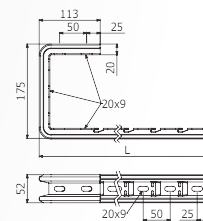

DNU-B Držák nosníku úhlový [k nosníku NS-B]

označení	pro typy nosníků	H [mm]	objednací kód	
			ZZ	A2/A4
DNU-B 400	100-400	76	ARB-12520174	☎
DNU-B 600	500-600	94	ARB-12520176	

NR-B Nosník robustní 🔥

označení	L [mm]	max. zatížení	max. průhyb	objednací kód	
				ZZ	A2/A4
NR-B 150	200	444 kg	2 mm	ARB-22520105	☎
NR-B 200	250	342 kg	4 mm	ARB-22520106	
NR-B 300	350	292 kg	7 mm	ARB-22520108	
NR-B 400	450	250 kg	8 mm	ARB-22520109	
NR-B 500	550	231 kg	16 mm	ARB-22520110	
NR-B 600	650	213 kg	18 mm	ARB-22520111	

PTU-B Podpěra tras univerzální

označení	objednací kód
PTU1-B	ARB-14536101

NCL-B C-nosník

označení	L [mm]	max. zatížení	max. průhyb	objednací kód		
				SZ	ZZ	A2/A4
NCL-B 100	200	105 kg	9 mm	ARB-14520306	ARB-12520306	☎
NCL-B 150	250	75 kg	10 mm	ARB-14520307	ARB-12520307	
NCL-B 200	300	60 kg	12 mm	ARB-14520308	ARB-12520308	
NCL-B 300	400	35 kg	13 mm	ARB-14520309	ARB-12520309	

RCL-B Rozpěrka C-nosníku

označení	objednací kód		
	SZ	ZZ	A2/A4
RCL-B	ARB-14520390	ARB-12520390	☎

PL-B Podpěra

označení	L [mm]	max. zatížení	max. průhyb	objednací kód		
				SZ	ZZ	A2/A4
PL-B 100	250	250 kg	1 mm	ARB-14530103	ARB-12530103	☎
PL-B 150	300	200 kg	1 mm	ARB-14530105	ARB-12530105	
PL-B 200	350	290 kg	1 mm	ARB-14530106	ARB-12530106	
PL-B 300	450	230 kg	2 mm	ARB-14530108	ARB-12530108	
PL-B 400	550	160 kg	2 mm	ARB-14530109	ARB-12530109	
PL-B 500	650	105 kg	2 mm	ARB-14530110	ARB-12530110	