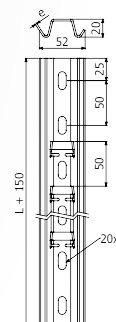

DNFI-B Držák normový pro FI

označení	objednací kód		
	SZ	ZZ	A2/A4
DNFI-B	ARB-14510108		

DSL-1B Držák středový

označení	B [mm]	H [mm]	objednací kód		
			SZ	ZZ	A2/A4
DSL-1B 100	100	60	ARB-14510133	ARB-12510133	
DSL-1B 150	150	60	ARB-14510135	ARB-12510135	
DSL-1B 200	200	60	ARB-14510136	ARB-12510136	

DNU-B Držák nosníku úhlový [k nosníku NS-B]

označení	pro typy nosníků	H [mm]	objednací kód	
			ZZ	A2/A4
DNU-B 400	100-400	76	ARB-12520174	☎
DNU-B 600	500-600	94	ARB-12520176	

NR-B Nosník robustní 🔥

označení	L [mm]	max. zatížení	max. průhyb	objednací kód	
				ZZ	A2/A4
NR-B 150	200	444 kg	2 mm	ARB-22520105	☎
NR-B 200	250	342 kg	4 mm	ARB-22520106	
NR-B 300	350	292 kg	7 mm	ARB-22520108	
NR-B 400	450	250 kg	8 mm	ARB-22520109	
NR-B 500	550	231 kg	16 mm	ARB-22520110	
NR-B 600	650	213 kg	18 mm	ARB-22520111	

PTU-B Podpěra tras univerzální

označení	objednací kód
PTU1-B	ARB-14536101

NCL-B C-nosník

označení	L [mm]	max. zatížení	max. průhyb	objednací kód		
				SZ	ZZ	A2/A4
NCL-B 100	200	105 kg	9 mm	ARB-14520306	ARB-12520306	☎
NCL-B 150	250	75 kg	10 mm	ARB-14520307	ARB-12520307	
NCL-B 200	300	60 kg	12 mm	ARB-14520308	ARB-12520308	
NCL-B 300	400	35 kg	13 mm	ARB-14520309	ARB-12520309	

RCL-B Rozpěrka C-nosníku

označení	objednací kód		
	SZ	ZZ	A2/A4
RCL-B	ARB-14520390	ARB-12520390	☎

PL-B Podpěra

označení	L [mm]	max. zatížení	max. průhyb	objednací kód		
				SZ	ZZ	A2/A4
PL-B 100	250	250 kg	1 mm	ARB-14530103	ARB-12530103	☎
PL-B 150	300	200 kg	1 mm	ARB-14530105	ARB-12530105	
PL-B 200	350	290 kg	1 mm	ARB-14530106	ARB-12530106	
PL-B 300	450	230 kg	2 mm	ARB-14530108	ARB-12530108	
PL-B 400	550	160 kg	2 mm	ARB-14530109	ARB-12530109	
PL-B 500	650	105 kg	2 mm	ARB-14530110	ARB-12530110	