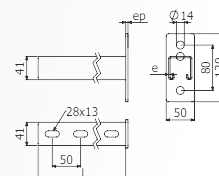

DNU-B Držák nosníku úhlový [k nosníku NS-B]

označení	pro typy nosníků	H [mm]	objednací kód	
			ZZ	A2/A4
DNU-B 400	100-400	76	ARB-12520174	☎
DNU-B 600	500-600	94	ARB-12520176	

NR-B Nosník robustní 🔥

označení	L [mm]	max. zatížení	max. průhyb	objednací kód	
				ZZ	A2/A4
NR-B 150	200	444 kg	2 mm	ARB-22520105	☎
NR-B 200	250	342 kg	4 mm	ARB-22520106	
NR-B 300	350	292 kg	7 mm	ARB-22520108	
NR-B 400	450	250 kg	8 mm	ARB-22520109	
NR-B 500	550	231 kg	16 mm	ARB-22520110	
NR-B 600	650	213 kg	18 mm	ARB-22520111	

PTU-B Podpěra tras univerzální

označení	objednací kód
PTU1-B	ARB-14536101

NCL-B C-nosník

označení	L [mm]	max. zatížení	max. průhyb	objednací kód		
				SZ	ZZ	A2/A4
NCL-B 100	200	105 kg	9 mm	ARB-14520306	ARB-12520306	☎
NCL-B 150	250	75 kg	10 mm	ARB-14520307	ARB-12520307	
NCL-B 200	300	60 kg	12 mm	ARB-14520308	ARB-12520308	
NCL-B 300	400	35 kg	13 mm	ARB-14520309	ARB-12520309	

RCL-B Rozpěrka C-nosníku

označení	objednací kód		
	SZ	ZZ	A2/A4
RCL-B	ARB-14520390	ARB-12520390	☎

PL-B Podpěra

označení	L [mm]	max. zatížení	max. průhyb	objednací kód		
				SZ	ZZ	A2/A4
PL-B 100	250	250 kg	1 mm	ARB-14530103	ARB-12530103	☎
PL-B 150	300	200 kg	1 mm	ARB-14530105	ARB-12530105	
PL-B 200	350	290 kg	1 mm	ARB-14530106	ARB-12530106	
PL-B 300	450	230 kg	2 mm	ARB-14530108	ARB-12530108	
PL-B 400	550	160 kg	2 mm	ARB-14530109	ARB-12530109	
PL-B 500	650	105 kg	2 mm	ARB-14530110	ARB-12530110	