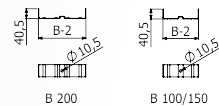

DNFI-B Držák normový pro FI

označení	objednací kód		
	SZ	ZZ	A2/A4
DNFI-B	ARB-14510108		

DSL-1B Držák středový

označení	B [mm]	H [mm]	objednací kód		
			SZ	ZZ	A2/A4
DSL-1B 100	100	60	ARB-14510133	ARB-12510133	
DSL-1B 150	150	60	ARB-14510135	ARB-12510135	
DSL-1B 200	200	60	ARB-14510136	ARB-12510136	

NS-B Nosník standard

označení	L [mm]	max. zatížení	max. průhyb	objednací kód		
				SZ	ZZ	A2/A4
NS-B 100	150	104 kg	3,0 mm	ARB-14520103	ARB-12520103	☎
NS-B 150	200	80 kg	4,0 mm	ARB-14520105	ARB-12520105	
NS-B 200	250	70 kg	4,5 mm	ARB-14520106	ARB-12520106	
NS-B 300	350	85 kg	5,5 mm	ARB-14520108	ARB-12520108	
NS-B 400	450	90 kg	8,0 mm	ARB-14520109	ARB-12520109	
NS-B 500	550	105 kg	8,0 mm	ARB-14520110	ARB-12520110	
NS-B 600	650	90 kg	8,5 mm	ARB-14520111	ARB-12520111	

DNU-B Držák nosníku úhlový [k nosníku NS-B]

označení	pro typy nosníků	H [mm]	objednací kód	
			ZZ	A2/A4
DNU-B 400	100-400	76	ARB-12520174	☎
DNU-B 600	500-600	94	ARB-12520176	

NR-B Nosník robustní 🔥

označení	L [mm]	max. zatížení	max. průhyb	objednací kód	
				ZZ	A2/A4
NR-B 150	200	444 kg	2 mm	ARB-22520105	☎
NR-B 200	250	342 kg	4 mm	ARB-22520106	
NR-B 300	350	292 kg	7 mm	ARB-22520108	
NR-B 400	450	250 kg	8 mm	ARB-22520109	
NR-B 500	550	231 kg	16 mm	ARB-22520110	
NR-B 600	650	213 kg	18 mm	ARB-22520111	

RCL-B Rozpěrka C-nosníku

označení	objednací kód		
	SZ	ZZ	A2/A4
RCL-B	ARB-14520390	ARB-12520390	☎

PL-B Podpěra

označení	L [mm]	max. zatížení	max. průhyb	objednací kód		
				SZ	ZZ	A2/A4
PL-B 100	250	250 kg	1 mm	ARB-14530103	ARB-12530103	☎
PL-B 150	300	200 kg	1 mm	ARB-14530105	ARB-12530105	
PL-B 200	350	290 kg	1 mm	ARB-14530106	ARB-12530106	
PL-B 300	450	230 kg	2 mm	ARB-14530108	ARB-12530108	
PL-B 400	550	160 kg	2 mm	ARB-14530109	ARB-12530109	
PL-B 500	650	105 kg	2 mm	ARB-14530110	ARB-12530110	