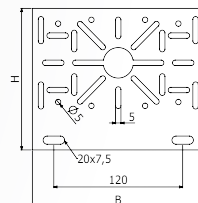

DNFI-B Držák normový pro FI

označení	objednací kód		
	SZ	ZZ	A2/A4
DNFI-B	ARB-14510108		

DSL-1B Držák středový

označení	B [mm]	H [mm]	objednací kód		
			SZ	ZZ	A2/A4
DSL-1B 100	100	60	ARB-14510133	ARB-12510133	
DSL-1B 150	150	60	ARB-14510135	ARB-12510135	
DSL-1B 200	200	60	ARB-14510136	ARB-12510136	

DNL-B Držák nástěnný

označení	B [mm]	H [mm]	objednací kód	
			ZZ	A2/A4
DNL-B 100	100	40	ARB-12510173	
DNL-B 200	200	40	ARB-12510176	
DNL-B 300	300	40	ARB-12510178	

DUL-B Držák univerzální

označení	B [mm]	H [mm]	objednací kód	
			SZ	A2/A4
DUL-B	160	130	ARB-14510101	

NS-B Nosník standard

označení	L [mm]	max. zatížení	max. průhyb	objednací kód		
				SZ	ZZ	A2/A4
NS-B 100	150	104 kg	3,0 mm	ARB-14520103	ARB-12520103	☎
NS-B 150	200	80 kg	4,0 mm	ARB-14520105	ARB-12520105	
NS-B 200	250	70 kg	4,5 mm	ARB-14520106	ARB-12520106	
NS-B 300	350	85 kg	5,5 mm	ARB-14520108	ARB-12520108	
NS-B 400	450	90 kg	8,0 mm	ARB-14520109	ARB-12520109	
NS-B 500	550	105 kg	8,0 mm	ARB-14520110	ARB-12520110	
NS-B 600	650	90 kg	8,5 mm	ARB-14520111	ARB-12520111	

RCL-B Rozpěrka C-nosníku

označení	objednací kód		
	SZ	ZZ	A2/A4
RCL-B	ARB-14520390	ARB-12520390	☎

PL-B Podpěra

označení	L [mm]	max. zatížení	max. průhyb	objednací kód		
				SZ	ZZ	A2/A4
PL-B 100	250	250 kg	1 mm	ARB-14530103	ARB-12530103	☎
PL-B 150	300	200 kg	1 mm	ARB-14530105	ARB-12530105	
PL-B 200	350	290 kg	1 mm	ARB-14530106	ARB-12530106	
PL-B 300	450	230 kg	2 mm	ARB-14530108	ARB-12530108	
PL-B 400	550	160 kg	2 mm	ARB-14530109	ARB-12530109	
PL-B 500	650	105 kg	2 mm	ARB-14530110	ARB-12530110	