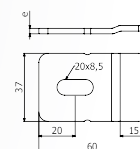

NR-B Nosník robustní

označení	L [mm]	max. zatížení	max. průhyb	objednací kód	
				ZZ	A2/A4
NR-B 150	200	444 kg	2 mm	ARB-22520105	
NR-B 200	250	342 kg	4 mm	ARB-22520106	
NR-B 300	350	292 kg	7 mm	ARB-22520108	
NR-B 400	450	250 kg	8 mm	ARB-22520109	
NR-B 500	550	231 kg	16 mm	ARB-22520110	
NR-B 600	650	213 kg	18 mm	ARB-22520111	

PP-B Přichytka žebříku (k nosníku NR-B)

označení	objednací kód		
	SZ	ZZ	A2/A4
PP-B	ARB-24529501	ARB-22529501	

NVP-B Nosníková vzpěra

označení	L [mm]	objednací kód	
		ZZ	A2/A4
NVP-B	450	ARB-22529001	

	kombinace		max. zatížení	max. průhyb
	nosník	vzpěra		
	NP-B 300	NVP-B	862 kg	14 mm
	NP-B 400		716 kg	17 mm
	NP-B 500		592 kg	20 mm
	NP-B 600		501 kg	24 mm