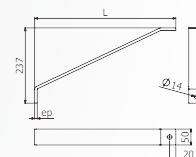

NR-B Nosník robustní

označení	L [mm]	max. zatížení	max. průhyb	objednací kód	
				ZZ	A2/A4
NR-B 150	200	444 kg	2 mm	ARB-22520105	
NR-B 200	250	342 kg	4 mm	ARB-22520106	
NR-B 300	350	292 kg	7 mm	ARB-22520108	
NR-B 400	450	250 kg	8 mm	ARB-22520109	
NR-B 500	550	231 kg	16 mm	ARB-22520110	
NR-B 600	650	213 kg	18 mm	ARB-22520111	

PP-B Přichytka žebříku (k nosníku NR-B)

označení	objednací kód		
	SZ	ZZ	A2/A4
PP-B	ARB-24529501	ARB-22529501	

NVP-B Nosníková vzpěra

označení	L [mm]	objednací kód	
		ZZ	A2/A4
NVP-B	450	ARB-22529001	

	kombinace		max. zatížení	max. průhyb
	nosník	vzpěra		
	NP-B 300	NVP-B	862 kg	14 mm
	NP-B 400		716 kg	17 mm
	NP-B 500		592 kg	20 mm
	NP-B 600		501 kg	24 mm