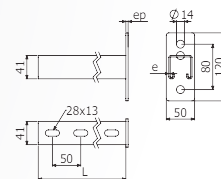

NR-B Nosník robustní

označení	L [mm]	max. zatížení	max. průhyb	objednací kód	
				ZZ	A2/A4
NR-B 150	200	444 kg	2 mm	ARB-22520105	
NR-B 200	250	342 kg	4 mm	ARB-22520106	
NR-B 300	350	292 kg	7 mm	ARB-22520108	
NR-B 400	450	250 kg	8 mm	ARB-22520109	
NR-B 500	550	231 kg	16 mm	ARB-22520110	
NR-B 600	650	213 kg	18 mm	ARB-22520111	

PP-B Přichytka žebříku (k nosníku NR-B)

označení	objednací kód		
	SZ	ZZ	A2/A4
PP-B	ARB-24529501	ARB-22529501	

NVP-B Nosníková vzpěra

označení	L [mm]	objednací kód	
		ZZ	A2/A4
NVP-B	450	ARB-22529001	

	kombinace		max. zatížení	max. průhyb
	nosník	vzpěra		
	NP-B 300	NVP-B	862 kg	14 mm
	NP-B 400		716 kg	17 mm
	NP-B 500		592 kg	20 mm
	NP-B 600		501 kg	24 mm