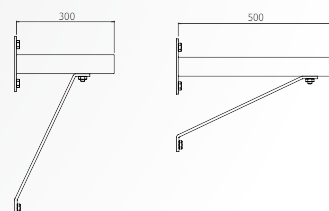

NR-B Nosník robustní

označení	L [mm]	max. zatížení	max. průhyb	objednací kód	
				ZZ	A2/A4
NR-B 150	200	444 kg	2 mm	ARB-22520105	
NR-B 200	250	342 kg	4 mm	ARB-22520106	
NR-B 300	350	292 kg	7 mm	ARB-22520108	
NR-B 400	450	250 kg	8 mm	ARB-22520109	
NR-B 500	550	231 kg	16 mm	ARB-22520110	
NR-B 600	650	213 kg	18 mm	ARB-22520111	

PP-B Přichytka žebříku (k nosníku NR-B)

označení	objednací kód		
	SZ	ZZ	A2/A4
PP-B	ARB-24529501	ARB-22529501	

NVP-B Nosníková vzpěra

označení	L [mm]	objednací kód	
		ZZ	A2/A4
NVP-B	450	ARB-22529001	

	kombinace		max. zatížení	max. průhyb
	nosník	vzpěra		
	NP-B 300	NVP-B	862 kg	14 mm
	NP-B 400		716 kg	17 mm
	NP-B 500		592 kg	20 mm
	NP-B 600		501 kg	24 mm