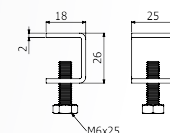

## VP-1B Víko žebříku

označení	B [mm]	L [mm]	objednací kód		
			SZ	ZZ	A2/A4
VP-1B 150	150	3 000	ARB-24710507	ARB-22710508	☎
VP-1B 200	200	3 000	ARB-24710607	ARB-22710608	
VP-1B 300	300	3 000	ARB-24710807	ARB-22710808	
VP-1B 400	400	3 000	ARB-24710908	-	
VP-1B 400	400	2 000	-	ARB-22710910	
VP-1B 500	500	3 000	ARB-24711008	-	
VP-1B 500	500	2 000	-	ARB-22711010	

## SVP-1B Spojka víka žebříku

označení	objednací kód	
	A2	A4
SVP-1B	ARB-23212101	☎

## KPP-B Kabelová přepážka 🔥

označení	B [mm]	H [mm]	L [mm]	objednací kód		
				SZ	ZZ	A2/A4
KPP-B 60	20	35	3 000	ARB-24713007	ARB-227103007	☎
KPP-B 100	20	80	3 000	ARB-24713307	ARB-227103307	